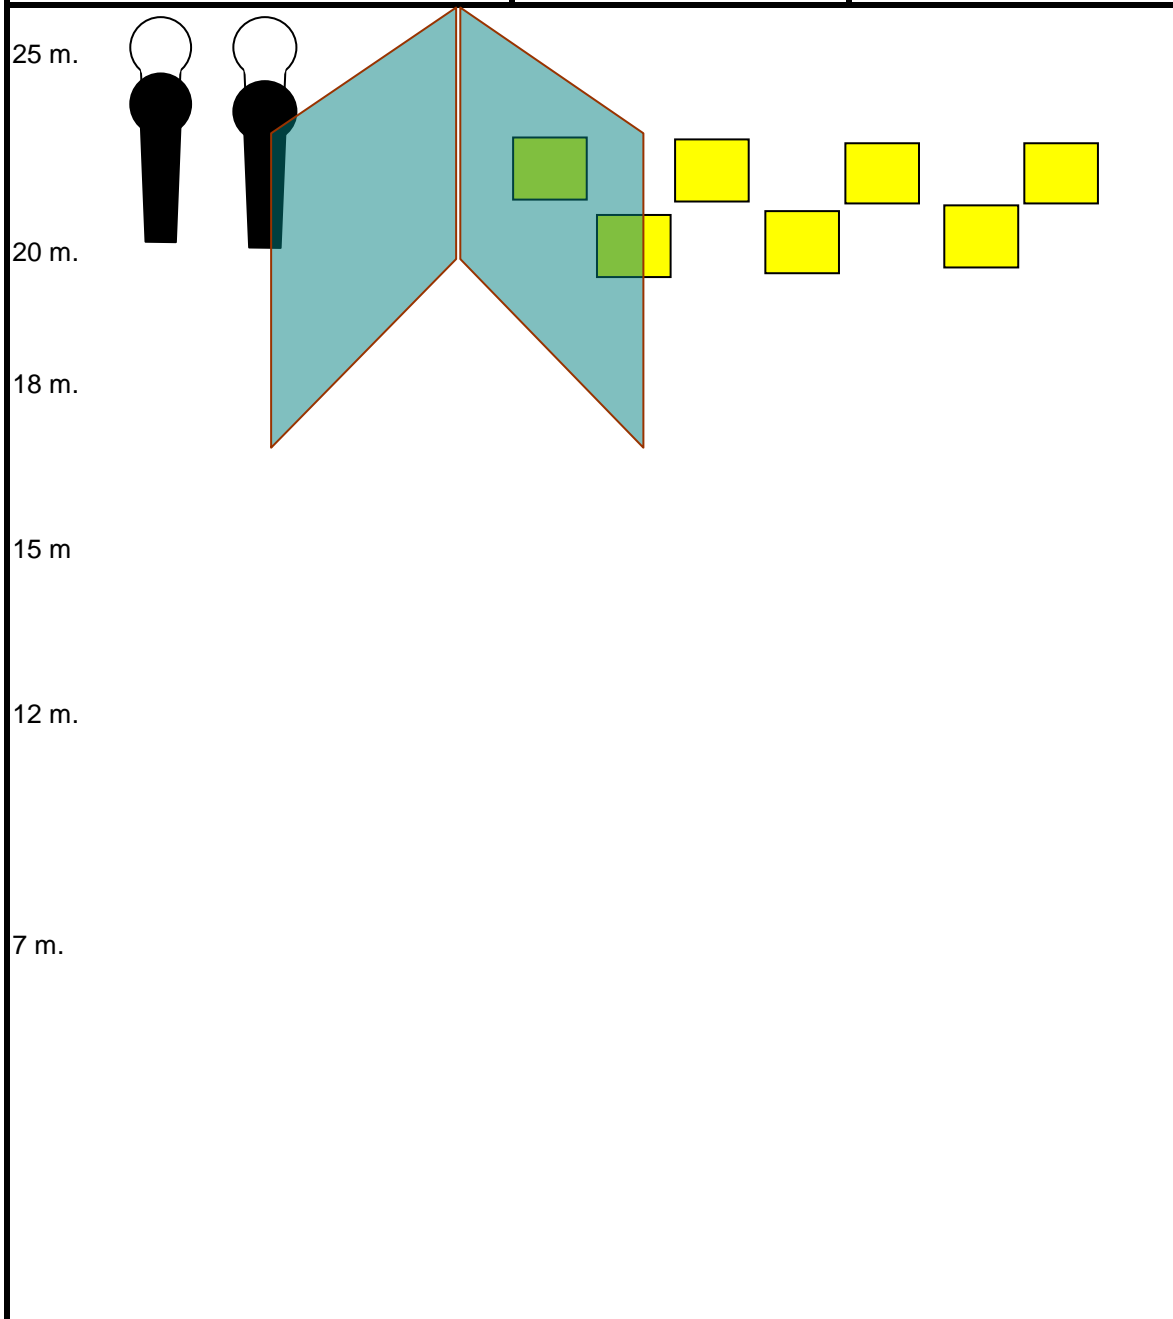

## EJERCICIO NUMERO 2 (GALERIA 25 M DEREDCHA)

TIPO EJERCICIO	LARGO	TARJETAS	0
PUNTUACION	COMSTOCK	METALES	9
POSICION SALIDA	DE PIE	PUNTOS MAXIMOS	45
COMIENZO TIEMPO	AUDIBLE	DISPAROS MINIMOS	9
CONDICION DEL ARMA:		ALTO	ULTIMO DISPARO
CARGADA		PENALIZACIONES	REGLAMENTO IPSC

DESCRIPCION